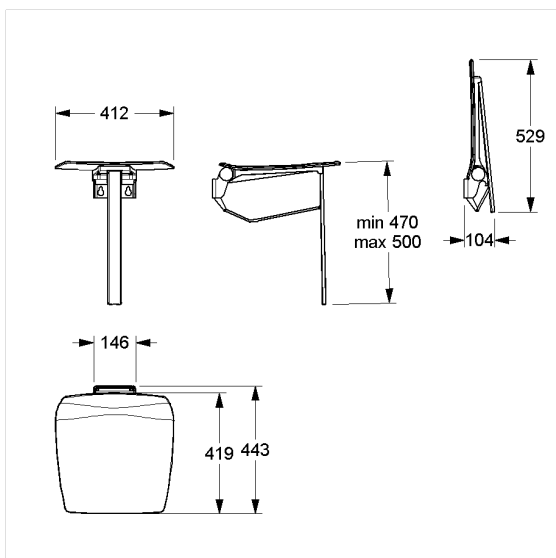

Verso Care opklapbaar zitje,
met vloersteun

Artikelnummer: 3500015018

Product afbeelding

Technische specificatie

Productgroep	3800
Product	opklapbaar zitje, met vloersteun
Lengte	444 mm
Hoogte	500 mm
Breedte	412 mm
Materiaal	Polypropyleen, aluminium steunbeugel en roestvrij staal wandhouder
Oppervlak	krasbestendige poedercoating
Kleur	verkrijgbaar in Donkergrijs (018) en Wit (019)
Belasting	max. 150 kg

Technische tekening

Productbeschrijving

- Nylon Care als beproefde productfamilie met een breed scala aan varianten via drie series voor de meest uiteenlopende eisen
- ergonomisch gevormde zitting met afgeronde randen
- met instelbare rem
- wordt automatisch in de verticale positie gehouden
- voor zithoogte 470 - 500 mm
- de vloersteun is een support in geval van ontoereikende wandcondities, de resulterende krachten op de muurbeugel kunnen hierdoor worden verminderd
- bij lichte wanden is een vulling van ten minste 30 mm dik meervoudig verlijmt hout nodig
- de montageset moet worden bepaald aan de hand van de bouwkundige omstandigheden en afzonderlijk worden besteld