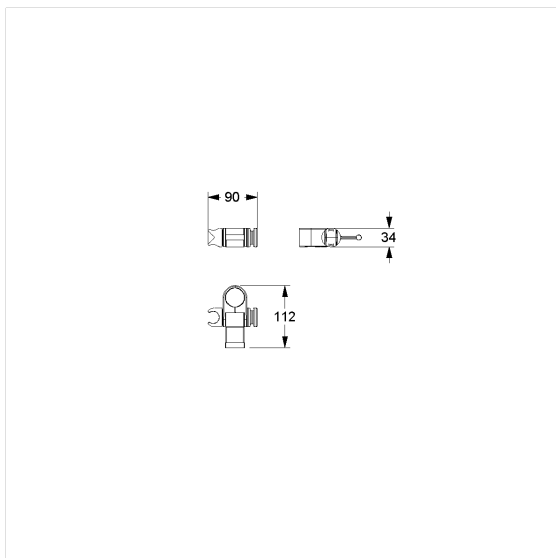

## Care Solutions · Nylon Care Accessories

Nylon Care Support de douche pour barres

Numéro d'article: 4515050019

### Spécifications techniques

Groupe de produits	1500
Produit	Support de douche pour barres
Longueur	88 mm
Largeur	34 mm
Hauteur	113 mm
Matériau	polyamide
Surface	haute brillant, avec protection antibactérienne
Couleur	livrable en coloris Nylon Gris foncé (018), Blanc (019) et Manhattan (067)

### Description produit

- Nylon Care en tant que famille de produits éprouvée avec une grande diversité de variantes grâce à trois séries répondant aux exigences les plus diverses
- À fixer sur les barres de support de douche Nylon Care 300 et Nylon Care 400
- Support de douche, hauteur et inclinaison réglables en continu, serrage avec ajustement automatique, sans entretien
- Avec levier long et avec crochet latéral
- Support adapté aux modèles de douchettes courants