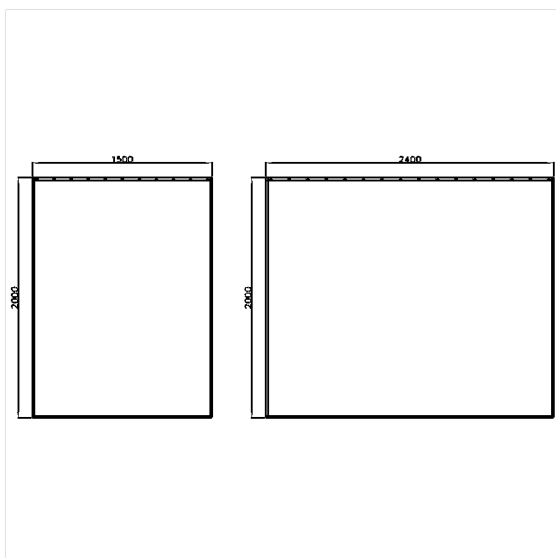

Technische tekening

Productbeschrijving

- voor Care Douche gordijnstangen
- antibacterieel en schimmeldodend
- wasbaar op 40°, geschikt voor desinfectie tot 60 graden
- sneldrogend en waterafstotend
- met messing vernikkelde ogen voor gordijnrings
- voorzien van een zoom rondom en loodstrip aan de onderzijde
- verkrijgbaar in de volgende Douche gordijnen kleuren:
  - 019 - Wit met structuur
  - 051 - Wit ovaal patroon
  - 052 - Grijs ovaal patroon
  - 054 - Wit diagonale strepen
  - 059 - Wit uit Trevira CS
- kleur wit uit Trevira CS (059) brandvertrager volgens DIN 4102, Bouwmateriaal klasse B1
- kleurmonsters op aanvraag beschikbaar
- ook beschikbaar in individuele lengtes op aanvraag

Antibac

019 051 052 054 059