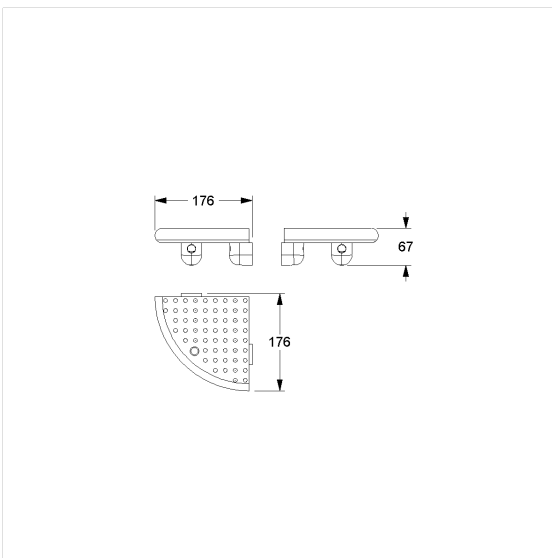

Care Solutions · Nylon Care Accessories

Nylon Care Douche legborde,
hoek

Artikelnummer: 0925330019

Product afbeelding

Technische specificatie

Productgroep	0200
Product	Douche legborde, hoek
Lengte	175 mm
Breedte	175 mm
Hoogte	63 mm
Materiaal	Polyamide
Oppervlak	Hoogglans
Kleur	verkrijgbaar in de Nylon kleuren

Technische tekening

Productbeschrijving

- Nylon Care als beproefde productfamilie met een breed scala aan varianten via drie series voor de meest uiteenlopende eisen
- met aanvullende opening voor afwatering aan de achterzijde
- afneembaar voor reiniging
- met aanvullende opening voor afwatering aan de achterzijde
- voor bevestiging aan muur
- levering met Bevestigingsmateriaal