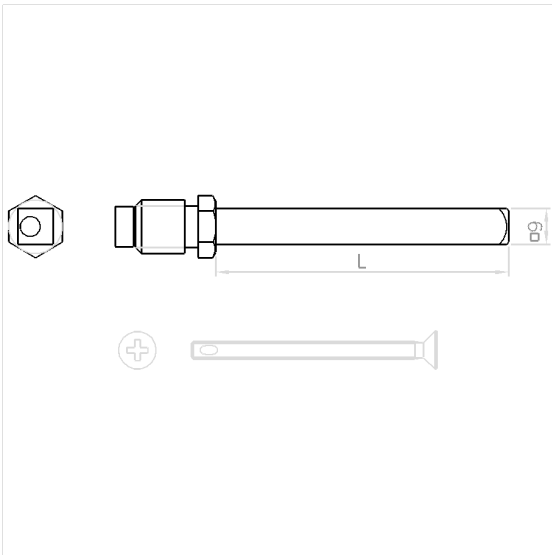

Technische Zeichnung

Produktbeschreibung

- Montageset enthält Drückervierkantstift und Schrauben für genannte Türstärken
- Feuerschutzausführung nach DIN 18273

000