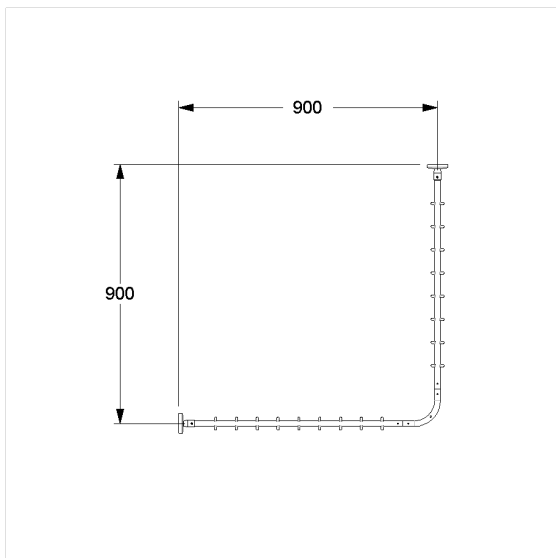

Care Solutions · Special Care PSY

Special Care PSY Tringle de douche,
avec anneau à rideaux

Numéro d'article: 0788020018

Image du produit

Spécifications techniques

Groupe de produits	2010
Produit	Tringle de douche, avec anneau à rideaux
Forme	en forme de L
Type de fixation	Fixation de la rosace
Entraxe a1	900 mm
Entraxe a2	900 mm
Matériau	aluminium, Anneaux de rideau en polyamide
Surface	revêtement thermolaqué anti-rayure, avec protection antibactérienne intégrée
Diamètre	20 mm
Couleur	livrable en coloris Gris foncé (018) et Blanc (019)
Charge	max. 30 kg

Dessin technique

Description produit

- Special Care PSY sert à réduire les risques en cas de risque de suicide
- fonction de désengagement avant d'atteindre une charge de 30 kg
- réutilisable par clipsage
- peut être raccourcie sur mesure de chaque côté
- avec filetage pour rehausse plafond, la rehausse plafond est à commander séparément
- Anneaux de rideau en nylon correspondant à la couleur de la tringle de rideau de douche
- avec rosace en plastique divisée Ø 70 mm pour vissage invisible
- pour les cloisons légères, une doublure en bois collé multicouche d'au moins 20 mm d'épaisseur est nécessaire
- extensible avec les rideaux de douche Care
- convient pour l'utilisation de rondelles d'étanchéité 0300901/0300910
- CE-certifié
- livraison avec vis inox TORX Ø 6 x 70 mm et chevilles pour matériaux de construction pleins
- disponible en longueurs individuelles sur demande