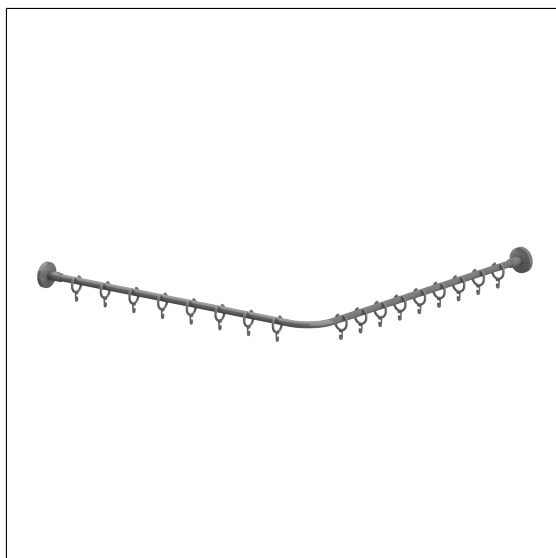

Care Solutions · Special Care PSY

Special Care PSY Tringle de douche,
avec anneau à rideaux

Numéro d'article: 0788020018

Image du produit

Spécifications techniques

Groupe de produits	2010
Produit	Tringle de douche, avec anneau à rideaux
Forme	en forme de L
Type de fixation	Fixation de la rosace
Entraxe a1	900 mm
Entraxe a2	900 mm
Matériau	aluminium, Anneaux de rideau en polyamide
Surface	revêtement thermolaqué anti-rayure, avec protection antibactérienne intégrée
Diamètre	20 mm
Couleur	livrable en coloris Gris foncé (018) et Blanc (019)
Charge	max. 30 kg

Dessin technique

Description produit

- Special Care PSY sert à réduire les risques en cas de risque de suicide
- fonction de désengagement avant d'atteindre une charge de 30 kg
- réutilisable par clipsage
- peut être raccourcie sur mesure de chaque côté
- avec filetage pour rehausse plafond, la rehausse plafond est à commander séparément
- Anneaux de rideau en nylon correspondant à la couleur de la tringle de rideau de douche
- avec rosace en plastique divisée Ø 70 mm pour vissage invisible
- pour les cloisons légères, une doublure en bois collé multicouche d'au moins 20 mm d'épaisseur est nécessaire
- extensible avec les rideaux de douche Care
- convient pour l'utilisation de rondelles d'étanchéité 0300901/0300910
- CE-certifié
- livraison avec vis inox TORX Ø 6 x 70 mm et chevilles pour matériaux de construction pleins
- disponible en longueurs individuelles sur demande