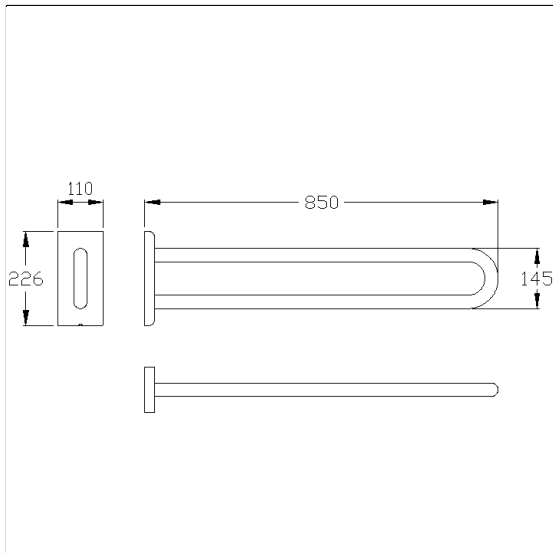

Inox Care Muursteun vario

Artikelnummer: 2051050009

Product afbeelding

Technische specificatie

Productgroep	5500
Product	Muursteun
Lengte	850 mm
Diameter	32 mm
Materiaal	roestvrij staal, grondstof n° 1.4301 (A2, AISI 304)
Oppervlak	fijn-mat
Kleur	Roestvrij staal (009)
Versie	links en rechts
Belasting	max. 125 kg

Technische tekening

Productbeschrijving

- Inox Care als robuuste en tijdloze klassieker met bacteriostatische eigenschappen
- eenvoudige montage of demontage door ophanging aan grondplaat vario
- verborgen fixatie
- kan achteraf worden uitgerust met Toiletpapierhouder 2050300
- CE gecertificeerd
- voldoet aan DIN 18040 en ÖNORM B1600
- de montageset moet worden bepaald aan de hand van de bouwkundige omstandigheden en afzonderlijk worden besteld