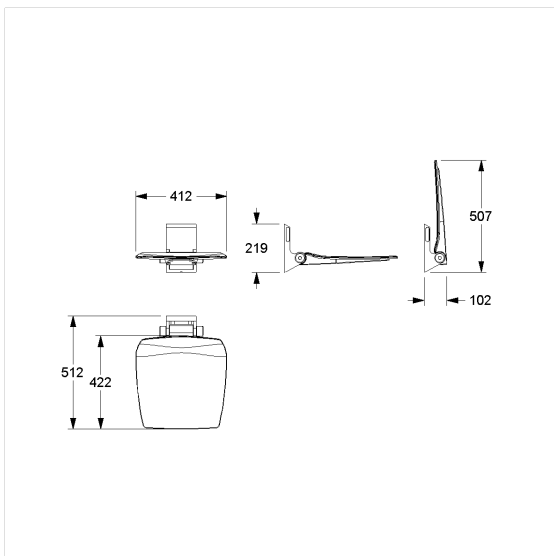

Technische tekening

Productbeschrijving

- Ascento Modulaire zitoplossing, uitbreidbaar en combineerbaar
- ergonomisch gevormde zitting met afgeronde randen
- met instelbare rem
- wordt automatisch in de verticale positie gehouden
- de montageset moet worden bepaald aan de hand van de bouwkundige omstandigheden en afzonderlijk worden besteld

Vario

150

151