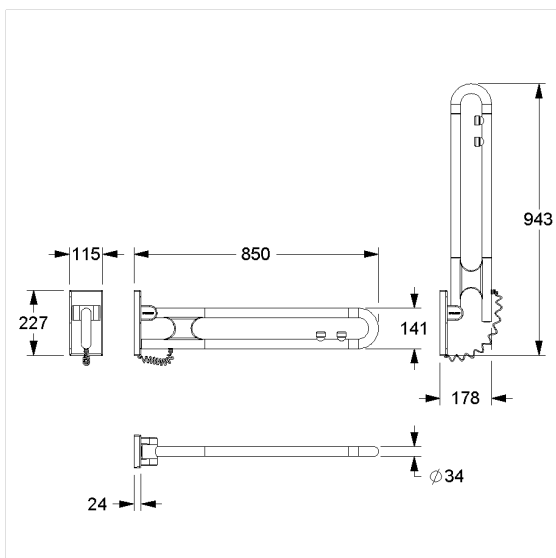

Nylon Care Opklapbare muursteun vario,
met 2 elektronische schakelaar

Artikelnummer: 3500885018

Product afbeelding

Technische specificatie

Productgroep	3800
Product	Opklapbare muursteun, met 2 elektronische schakelaar
muuraansluiting	verborgen aansluiting met montageplaat
elektronische schakelaar	
Functies van de elektronische schakelaar	WC spoeling en oproep: sluiten en opener
System	vario, met grondplaat
Lengte	850 mm
Diameter	34 mm
Materiaal	Polyamide, grondplaat uit roestvrij staal
Oppervlak	Hoogglans
Kleur	verkrijgbaar in de Nylon kleuren
Versie	links en rechts
Belasting	max. 100 kg

Technische tekening

Productbeschrijving

- Nylon Care als beproefde productfamilie met een breed scala aan varianten via drie series voor de meest uiteenlopende eisen
- met instelbare rem
- met robuuste en onderhoudsvrije scharnier
- verstevigd met een tegen roest beschermde stalen kern
- E-schakelaar
 - in de kleur blauw voor WC-spoeling,
 - in de kleur rood voor de oproeptoets,
 - kleur zwart (neutraal) voor een vrij te definiëren optie,
 - met spiraalkabel 4-draads 0,25 mm² voor stuurspanning tot 24 V en vrij kabeluiteinde voor wand aansluiting, E-schakelaar kan met de functie »sluiter« of »opener« worden geleverd, de standaarduitvoering is »sluiter«
- eenvoudige montage of demontage door ophanging aan grondplaat vario
- verborgen fixatie
- bij lichte wanden is een vulling van ten minste 20 mm dik meervoudig verlijmt hout nodig
- kan achteraf worden uitgerust met Nylon Care Toiletpapierhouder 0449120, optionele met permanente bescherming tegen bacteriën 4449120
- TÜV produktcontrole certificaat
- CE gecertificeerd
- voldoet aan DIN 18040 en ÖNORM B1600
- de montageset moet worden bepaald aan de hand van de bouwkundige omstandigheden en afzonderlijk worden besteld
- op verzoek verkrijgbaar met vloersteun