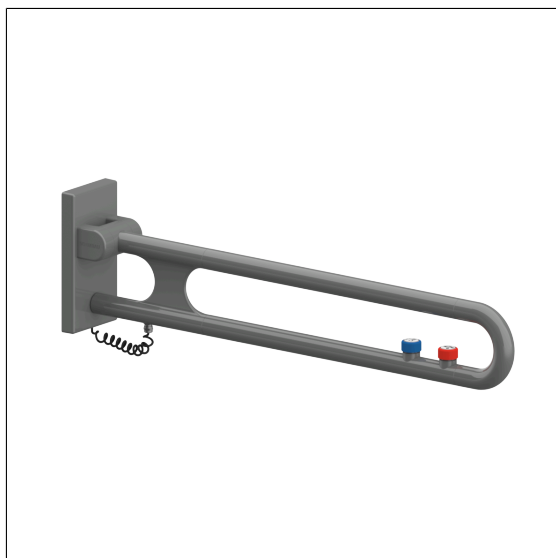

Nylon Care Opklapbare muursteun vario,
met 2 elektronische schakelaar

Artikelnummer: 3500885018

Product afbeelding

Technische specificatie

Productgroep	3800
Product	Opklapbare muursteun, met 2 elektronische schakelaar
muuraansluiting	verborgen aansluiting met montageplaat
elektronische schakelaar	
Functies van de elektronische schakelaar	WC spoeling en oproep: sluiten en opener
System	vario, met grondplaat
Lengte	850 mm
Diameter	34 mm
Materiaal	Polyamide, grondplaat uit roestvrij staal
Oppervlak	Hoogglans
Kleur	verkrijgbaar in de Nylon kleuren
Versie	links en rechts
Belasting	max. 100 kg

Technische tekening

Productbeschrijving

- Nylon Care als beproefde productfamilie met een breed scala aan varianten via drie series voor de meest uiteenlopende eisen
- met instelbare rem
- met robuuste en onderhoudsvrije scharnier
- verstevigd met een tegen roest beschermde stalen kern
- E-schakelaar
 - in de kleur blauw voor WC-spoeling,
 - in de kleur rood voor de oproeptoets,
 - kleur zwart (neutraal) voor een vrij te definiëren optie,
 - met spiraalkabel 4-draads 0,25 mm² voor stuurspanning tot 24 V en vrij kabeluiteinde voor wand aansluiting, E-schakelaar kan met de functie »sluiter« of »opener« worden geleverd, de standaarduitvoering is »sluiter«
- eenvoudige montage of demontage door ophanging aan grondplaat vario
- verborgen fixatie
- bij lichte wanden is een vulling van ten minste 20 mm dik meervoudig verlijmt hout nodig
- kan achteraf worden uitgerust met Nylon Care Toiletpapierhouder 0449120, optionele met permanente bescherming tegen bacteriën 4449120
- TÜV produktcontrole certificaat
- CE gecertificeerd
- voldoet aan DIN 18040 en ÖNORM B1600
- de montageset moet worden bepaald aan de hand van de bouwkundige omstandigheden en afzonderlijk worden besteld
- op verzoek verkrijgbaar met vloersteun