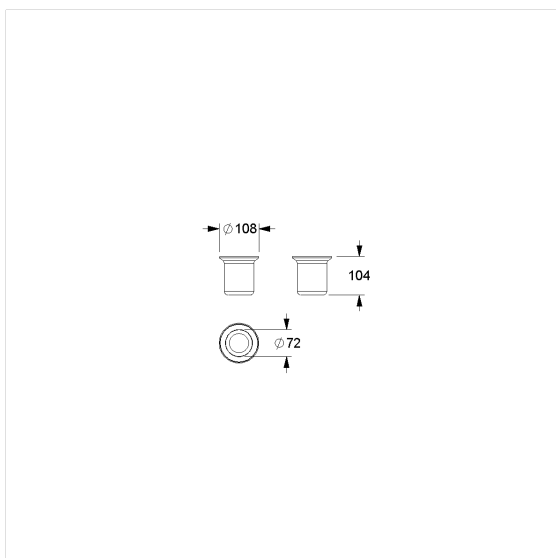

Inox Care losse borstelpot

Artikelnummer: 2290188000

Product afbeelding

Technische specificatie

Productgroep	5600
Product	losse borstelpot
Lengte	110 mm
Breedte	115 mm
Hoogte	115 mm
Materiaal	Glas
Oppervlak	Satijn
Kleur	Kleurloos (000)

Technische tekening

Productbeschrijving

- Inox Care als robuuste en tijdloze klassieker met bacteriostatische eigenschappen
- voor Inox Care WC-borstelgarnituur 2290185

000