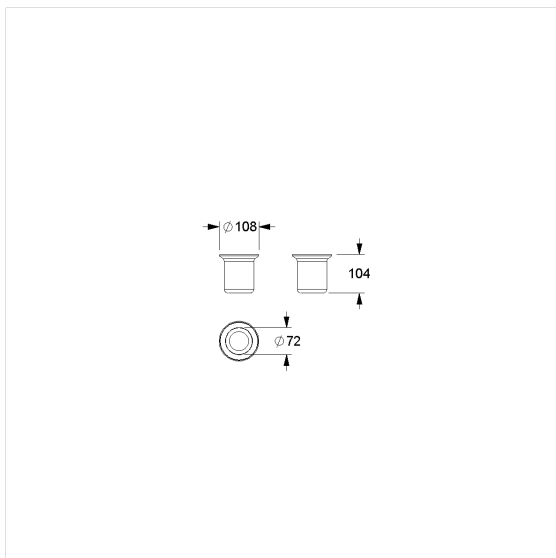

Inox Care losse borstelpot

Artikelnummer: 2290188000

Product afbeelding

Technische specificatie

Productgroep	5600
Product	losse borstelpot
Lengte	110 mm
Breedte	115 mm
Hoogte	115 mm
Materiaal	Glas
Oppervlak	Satijn
Kleur	Kleurloos (000)

Technische tekening

Productbeschrijving

- Inox Care als robuuste en tijdloze klassieker met bacteriostatische eigenschappen
- voor Inox Care WC-borstelgarnituur 2290185

000