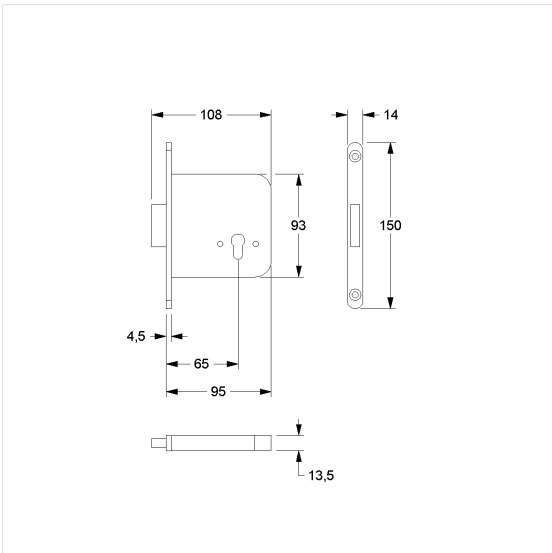

Einsteckriegelschloss

Artikelnummer: 0256050016

NORMBAU

PASSION FOR CARE

Produktbild

Technische Daten

Produktgruppe	2600
Produkt	Einsteckriegelschloss
Kurzbezeichnung	NY.ERS 76 PZ
Länge	110 mm
Breite	15 mm
Höhe	150 mm
Material	Kunststoff
Farbe	Schwarz (016)

Technische Zeichnung

Produktbeschreibung

- Design Trennwandlösungen für Türen und Zwischenwände aus HPL-Plattenmaterial
- für Trennwandtüren ab Türstärke 22 mm
- korrosions- und wartungsfrei
- Stulp 14 x 150 x 4,5 mm
- mit Lochung Profilzylinder