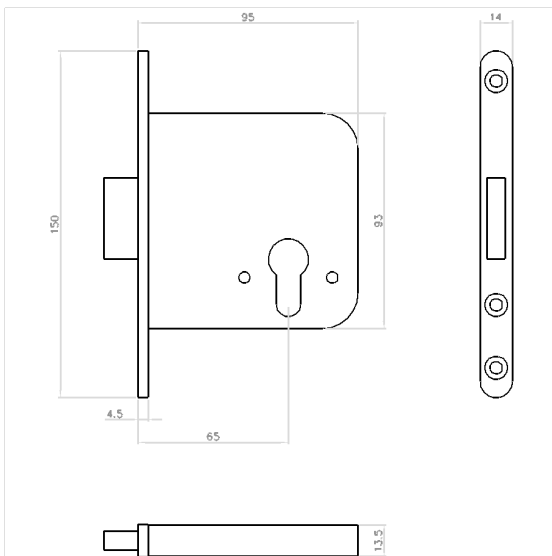

Care Einsteckriegelschloss

Artikelnummer: 0256050016

**NORMBAU**

PASSION FOR CARE

### Technische Daten

Produktgruppe	1000
Produkt	Einsteckriegelschloss
Kurzbezeichnung	NY.ERS 76 PZ
Länge	110 mm
Breite	15 mm
Höhe	150 mm
Material	Kunststoff
Farbe	Schwarz (016)

### Produktbeschreibung

- Design Trennwandlösungen für Türen und Zwischenwände aus HPL-Plattenmaterial
- für Trennwandtüren ab Türstärke 22 mm
- korrosions- und wartungsfrei
- Stulp 14 x 150 x 4,5 mm
- mit Lochung Profilzylinder