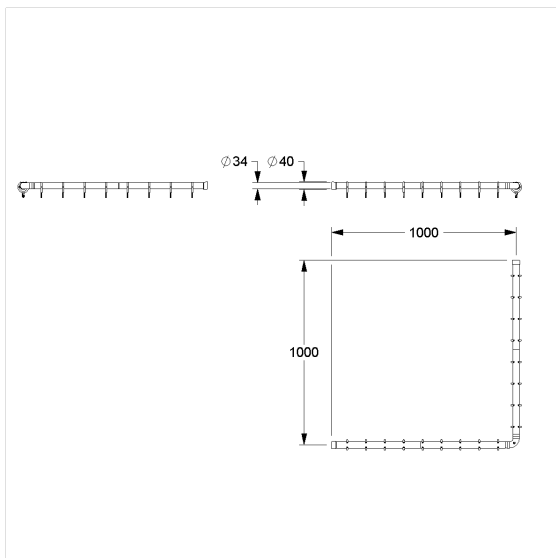

Verso Care Douchegordijnstang,
met Gordijnringen

Artikelnummer: 3501813018

Product afbeelding

Technische specificatie

Productgroep	3800
Product	Douchegordijnstang, met Gordijnringen
Vorm	L-vorm
Asmaat a1	1000 mm
Asmaat a2	1000 mm
Materiaal	Polyamide
Oppervlak	Hoogglans
Diameter	34 mm
Kleur	verkrijgbaar in de Nylon kleuren

Technische tekening

Productbeschrijving

- Nylon Care als beproefde productfamilie met een breed scala aan varianten via drie series voor de meest uiteenlopende eisen
- kan op maat ingekort worden
- met voorgeboorde plafondbevestiging, Plafondsteun afzonderlijk te bestellen
- Nylon Gordijnringen aangepast aan de kleur van de Douchegordijnstang
- wandbevestiging met axiale bevestigings schroeven
- bij lichte wanden is een vulling van ten minste 20 mm dik meervoudig verlijmt hout nodig
- uitbreidbaar met Care Douchegordijnen
- levering met edelstaal torxschroeven $\text{\O} 6 \times 60$ mm en pluggen
- ook beschikbaar in individuele lengtes op aanvraag