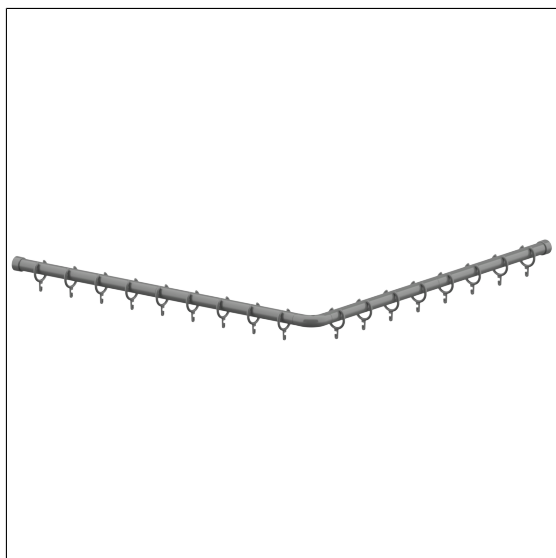

Verso Care Douchegordijnstang,
met Gordijnringen

Artikelnummer: 3501813018

Product afbeelding

Technische specificatie

Productgroep	3800
Product	Douchegordijnstang, met Gordijnringen
Vorm	L-vorm
Asmaat a1	1000 mm
Asmaat a2	1000 mm
Materiaal	Polyamide
Oppervlak	Hoogglans
Diameter	34 mm
Kleur	verkrijgbaar in de Nylon kleuren

Technische tekening

Productbeschrijving

- Nylon Care als beproefde productfamilie met een breed scala aan varianten via drie series voor de meest uiteenlopende eisen
- kan op maat ingekort worden
- met voorgeboorde plafondbevestiging, Plafondsteun afzonderlijk te bestellen
- Nylon Gordijnringen aangepast aan de kleur van de Douchegordijnstang
- wandbevestiging met axiale bevestigings schroeven
- bij lichte wanden is een vulling van ten minste 20 mm dik meervoudig verlijmt hout nodig
- uitbreidbaar met Care Douchegordijnen
- levering met edelstaal torxschroeven $\text{\O} 6 \times 60$ mm en pluggen
- ook beschikbaar in individuele lengtes op aanvraag