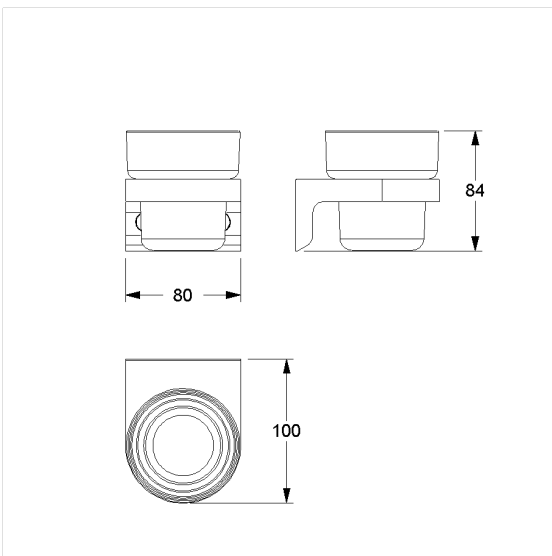

Care Solutions · Cavere Care Accessories

Cavere Care Becherhalter,
mit Becher

Artikelnummer: 7500440095

Produktbild

Technische Daten

Produktgruppe	7010
Produkt	Becherhalter, mit Becher
Länge	80 mm
Breite	100 mm
Höhe	84 mm
Material	Aluminium, Becher aus Kunststoff
Oberfläche	kratzfeste Pulverbeschichtung mit antibakteriellem Schutz (ausgenommen 091 Carbonschwarz)
Farbe	lieferbar in den Cavere Farben

Technische Zeichnung

Produktbeschreibung

- Cavere Care als prämierte Produktfamilie mit ausgezeichnetem Design für alle Ansprüche
- Becher zur Reinigung abnehmbar
- Becher bruchgeschützt
- verdeckte Verschraubung
- zur Wandmontage
- Lieferung mit Edelstahl Torx-Schrauben $\varnothing 5 \times 60$ mm und Dübeln