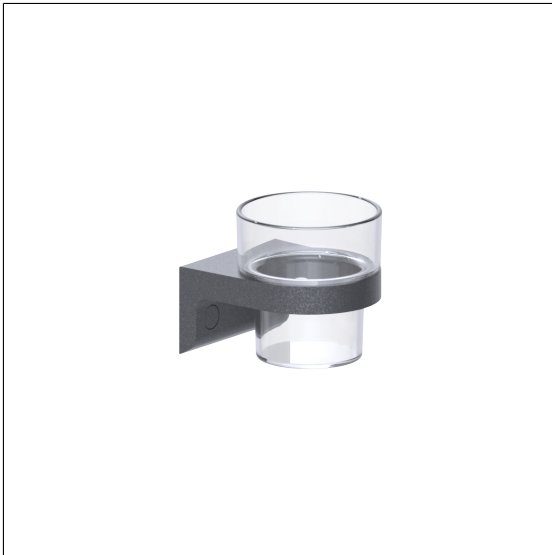

Care Solutions · Cavere Care Accessories

Cavere Care Becherhalter,
mit Becher

Artikelnummer: 7500440095

Produktbild

Technische Daten

Produktgruppe	7010
Produkt	Becherhalter, mit Becher
Länge	80 mm
Breite	100 mm
Höhe	84 mm
Material	Aluminium, Becher aus Kunststoff
Oberfläche	kratzfeste Pulverbeschichtung mit antibakteriellem Schutz (ausgenommen 091 Carbonschwarz)
Farbe	lieferbar in den Cavere Farben

Technische Zeichnung

Produktbeschreibung

- Cavere Care als prämierte Produktfamilie mit ausgezeichnetem Design für alle Ansprüche
- Becher zur Reinigung abnehmbar
- Becher bruchgeschützt
- verdeckte Verschraubung
- zur Wandmontage
- Lieferung mit Edelstahl Torx-Schrauben $\varnothing 5 \times 60$ mm und Dübeln