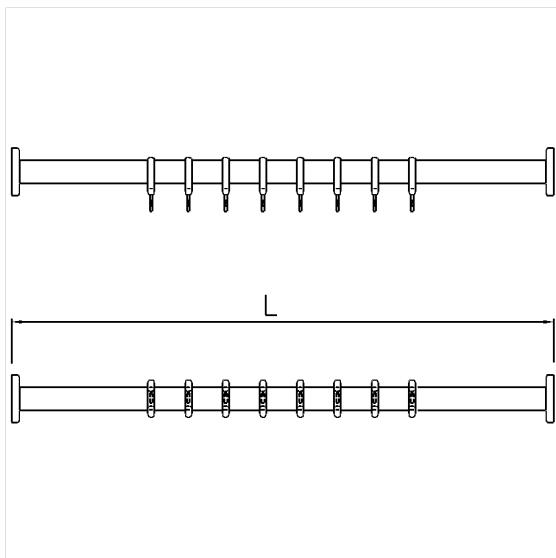

## Care Solutions · Nylon Care 400

**NORMBAU**

PASSION FOR CARE

Nylon Care 400 Tringle de douche,  
avec anneau à rideaux

Numéro d'article: 0781220018

### Image du produit

### Spécifications techniques

Groupe de produits	1500
Produit	Tringle de douche, avec anneau à rideaux
Forme	en forme de I
Longueur	526 - 1050 mm
Matériau	polyamide
Surface	haute brillant, avec protection antibactérienne
Diamètre	34 mm
Couleur	livrable en coloris Nylon

### Description produit

- Nylon Care en tant que famille de produits éprouvée avec une grande diversité de variantes grâce à trois séries répondant aux exigences les plus diverses
- Filetage pour rehausse plafond sur demande
- Anneaux de rideau en nylon correspondant à la couleur de la tringle de rideau de douche
- avec rosaces en matière plastique renforcée de fibres Ø 70 mm pour fixation invisible
- pour les cloisons légères, une doublure en bois collé multicouche d'au moins 20 mm d'épaisseur est nécessaire
- extensible avec les rideaux de douche Care
- livraison avec vis inox TORX Ø 6 x 70 mm et chevilles pour matériaux de construction pleins
- disponible en longueurs individuelles sur demande