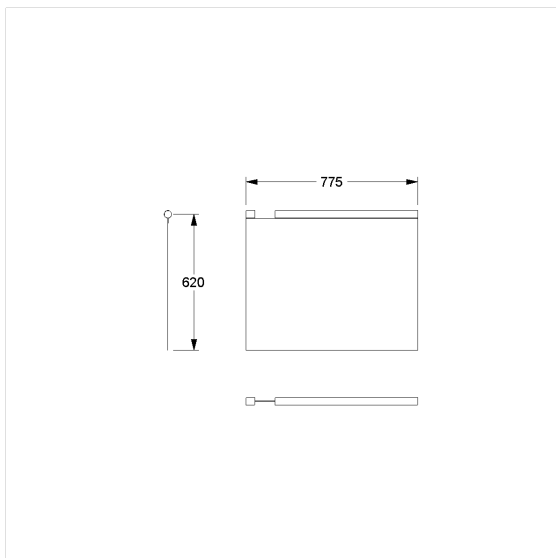

Care Douchegordijn voor douche spatscherm

Artikelnummer: 0787014054

Product afbeelding

Technische specificatie

Productgroep	1900
Product	Douchegordijn voor douche spatscherm
Breedte	775 mm
Lengte	620 mm
Materiaal	Polyester
Kleur	verkrijgbaar in de kleuren van de douchegordijn

Technische tekening

Productbeschrijving

- antibacterieel en schimmeldodend
- voor Inox Care en Nylon Care Opklapbare muursteen L = 850 en 900 mm
- wasbaar op 40°, geschikt voor desinfectie tot 60 graden
- sneldrogend en waterafstotend
- voorzien van een zoom rondom en loodstrip aan de onderzijde
- met klittenbandsluiting
- verkrijgbaar in de volgende Douchegordijnen kleuren:
 - 019 - Wit met structuur
 - 051 - Wit ovaal patroon
 - 052 - Grijs ovaal patroon
 - 054 - Wit diagonale strepen
 - 059 - Wit uit Trevira CS
- kleur wit uit Trevira CS (059) brandvertrager volgens DIN 4102, Bouwmateriaal klasse B1
- kleurmonsters op aanvraag beschikbaar
- ook beschikbaar in individuele lengtes op aanvraag