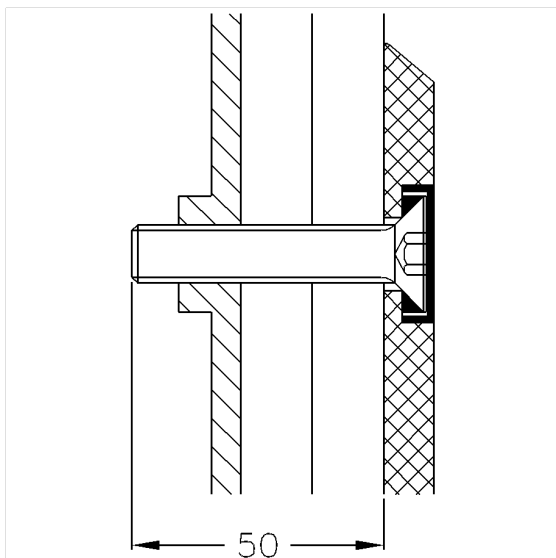

Technische tekening

Productbeschrijving

- geschikt voor: Cavere Care en Cavere Care Chrome opklapbare muursteen en muursteen, grondplaat, met Blind afdekking, opklapbaar zitje, douche spatscherm en Rugleuning voor Opklapbare muursteen met elektronische schakelaar, Aansluiting met Blindplaat
- Inox Care opklapbare muursteen en muursteen, grondplaat, met Blind afdekking en douche spatscherm
- Verso Care en Verso Care Duo opklapbare muursteen en muursteen, grondplaat, met Blind afdekking
- Verso Care douche spatscherm
- Ascento: Modulaire zit oplossingen
- de montage is door een vakman uit te voeren

000