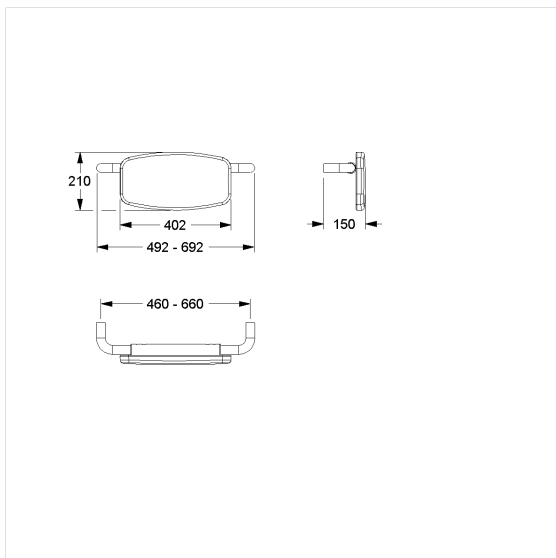

Technische tekening

Productbeschrijving

- Inox Care is een duurzaam en veelzijdig assortiment van roestvrij staal dat toegankelijkheid en hygiëne combineert in een modern ontwerp
- zonder rozet
- verborgen fixatie
- met inbus schroef gemonteerd van beneden
- voldoet aan DIN 18040 en ÖNORM B1600
- levering met Bevestigingsmateriaal voor Voorwandmontage