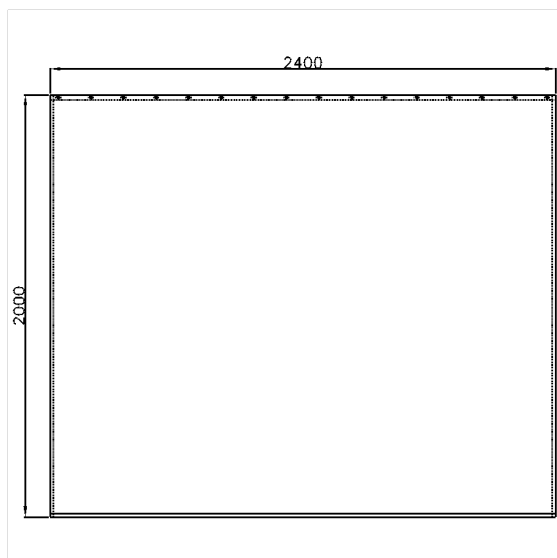

Dessin technique

Description produit

- Pour Care Tringles de douche
- Protection antibactérienne durable et fongicide
- Lavable jusqu'à 40°, convient pour une désinfection jusqu'à 60°
- Hydrofuge, à séchage rapide
- Avec œillets en laiton nickelé pour anneaux
- Finition par ourlets supérieur et latéraux, ourlet inférieur avec cordon de plomb enduit
- Disponible dans les couleurs de rideau de douche suivantes: 019 - blanc gaufré 051 - blanc à motifs ovales 052 - gris à motifs ovales 054 - blanc à rayures diagonales blanches 059 - blanc en Trevira CS
- Blanc en Trevira CS (059), classement B1, DIN 4102, difficilement inflammable
- Échantillons de couleurs disponibles sur demande
- Disponible en longueurs individuelles sur demande