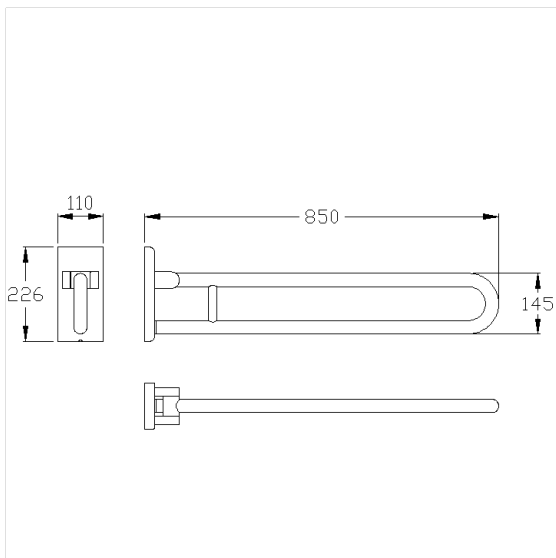

Inox Care Opklapbare muursteun vario

Artikelnummer: 2050050009

Product afbeelding

Technische specificatie

Productgroep	5500
Product	Opklapbare muursteun
System	vario, met grondplaat
Lengte	850 mm
Diameter	32 mm
Materiaal	roestvrij staal, grondstof n° 1.4301 (A2, AISI 304)
Oppervlak	fijn-mat
Kleur	Roestvrij staal (009)
Versie	links en rechts
Belasting	max. 125 kg

Technische tekening

Productbeschrijving

- Inox Care als robuuste en tijdloze klassieker met bacteriostatische eigenschappen
- met instelbare rem
- met robuuste en onderhoudsvrije scharnier
- eenvoudige montage of demontage door ophanging aan grondplaat vario
- verborgen fixatie
- bij lichte wanden is een vulling van ten minste 20 mm dik meervoudig verlijmt hout nodig
- kan achteraf worden uitgerust met Toiletpapierhouder 2050300
- TÜV produktcontrole certificaat
- belastbaarheid: max. 125 kg volgens ISO17966:2016, statisch geatest tot 150 kg
- geproduceerd in overeenstemming met Verordening (EU) 2017/745 betreffende medische hulpmiddelen
- CE gecertificeerd
- voldoet aan DIN 18040 en ÖNORM B1600
- de montageset moet worden bepaald aan de hand van de bouwkundige omstandigheden en afzonderlijk worden besteld