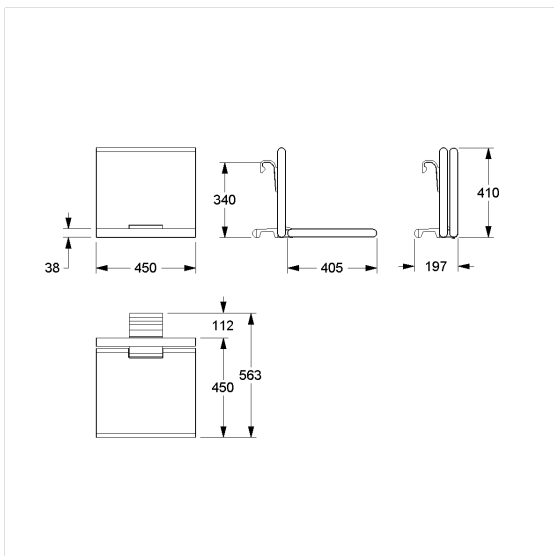

Technische tekening

Productbeschrijving

- Cavere Care is een bekronde serie met een uitstekend ontwerp voor alle toepassingen
- voor het ophangen in Cavere Care Chrome Steungreepen in hoekvorm
- met instelbare rem
- wordt automatisch in de verticale positie gehouden
- Polster met een tegen roest beschermde stalen kern
- kan achteraf worden uitgerust met Armsteunen 7843100

392

395