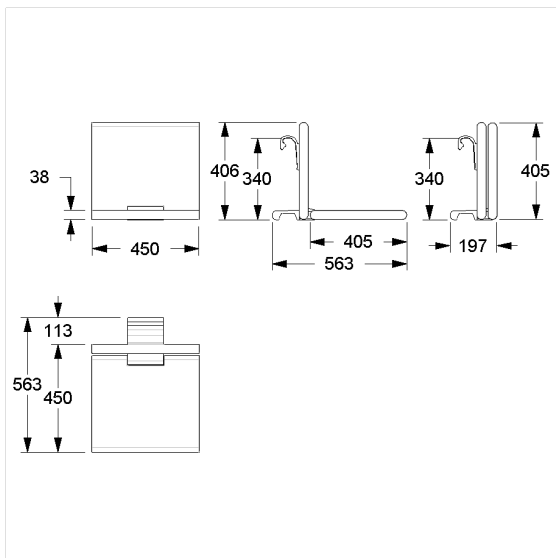

Cavere Care Chrome Hangzitje

Artikelnummer: 9847451395

Product afbeelding

Technische specificatie

Productgroep	7000
Product	Hangzitje
Lengte	450 mm
Hoogte	420 mm
Breedte	563 mm
Materiaal	aluminium, Polster uit PUR integraalschuim
Oppervlak	glanzend chroom
Kleur	verkrijgbaar in Chrome Wit (392) en in Chrome Antraciet-metallic (095), Polster zwart
Belasting	max. 150 kg

Technische tekening

Productbeschrijving

- Cavere Care is een bekronde serie met een uitstekend ontwerp voor alle toepassingen
- voor het ophangen in Cavere Care Chrome Steungreepen in hoekvorm
- Polster met een tegen roest beschermde stalen kern
- met instelbare rem
- wordt automatisch in de verticale positie gehouden
- kan achteraf worden uitgerust met Armsteunen 7843100