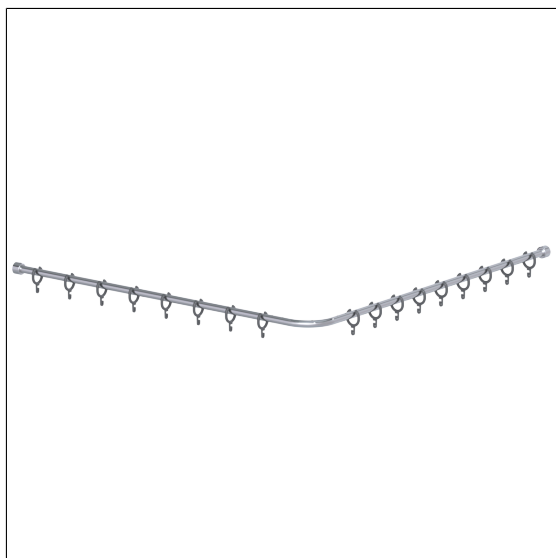

Care Solutions · Cavere Care Chrome

Cavere Care Chrome Douchegordijnstang,
met Gordijnringen

Artikelnummer: 9382100395

Product afbeelding

Technische specificatie

Productgroep	7010
Product	Douchegordijnstang, met Gordijnringen
Vorm	L-vorm
Asmaat a1	1000 mm
Asmaat a2	1000 mm
Materiaal	aluminium, Gordijnringen uit Polyamide
Oppervlak	glanzend chroom
Diameter	20 mm
Kleur	verkrijgbaar in Chrome Wit (392) en in Chrome Antraciet-metallic (095)

Technische tekening

Productbeschrijving

- Cavere Care is een bekronde serie met een uitstekend ontwerp voor alle toepassingen
- met voorgeboorde plafondbevestiging, Plafondsteun afzonderlijk te bestellen
- Nylon Gordijnringen aangepast aan de gekozen kleur van de Cavere Care Chrome douchegordijnstang:
392 - Wit (019)
395 - Donkergrijs (018)
- wandbevestiging met axiale bevestigings schroeven
- bij lichte wanden is een vulling van ten minste 20 mm dik meervoudig verlijmt hout nodig
- uitbreidbaar met Care Douchegordijnen
- levering met edelstaal torxschroeven $\varnothing 6 \times 60$ mm en pluggen