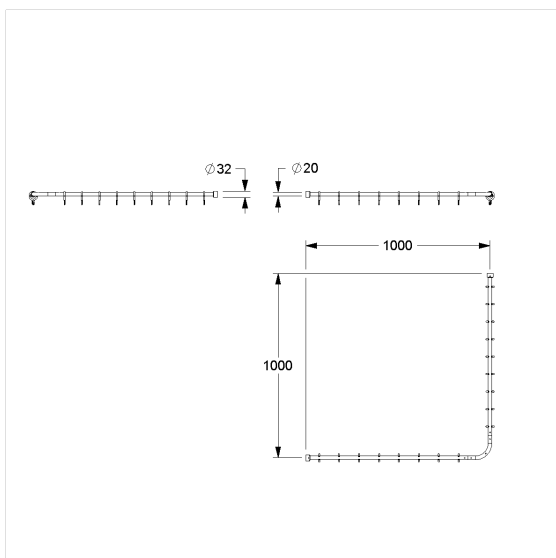

Care Solutions · Cavere Care Chrome

Cavere Care Chrome Douchegordijnstang,
met Gordijnringen

Artikelnummer: 9382100395

Product afbeelding

Technische specificatie

Productgroep	7010
Product	Douchegordijnstang, met Gordijnringen
Vorm	L-vorm
Asmaat a1	1000 mm
Asmaat a2	1000 mm
Materiaal	aluminium, Gordijnringen uit Polyamide
Oppervlak	glanzend chroom
Diameter	20 mm
Kleur	verkrijgbaar in Chrome Wit (392) en in Chrome Antraciet-metallic (095)

Technische tekening

Productbeschrijving

- Cavere Care is een bekronde serie met een uitstekend ontwerp voor alle toepassingen
- met voorgeboorde plafondbevestiging, Plafondsteun afzonderlijk te bestellen
- Nylon Gordijnringen aangepast aan de gekozen kleur van de Cavere Care Chrome douchegordijnstang:
392 - Wit (019)
395 - Donkergrijs (018)
- wandbevestiging met axiale bevestigings schroeven
- bij lichte wanden is een vulling van ten minste 20 mm dik meervoudig verlijmt hout nodig
- uitbreidbaar met Care Douchegordijnen
- levering met edelstaal torxschroeven $\varnothing 6 \times 60$ mm en pluggen