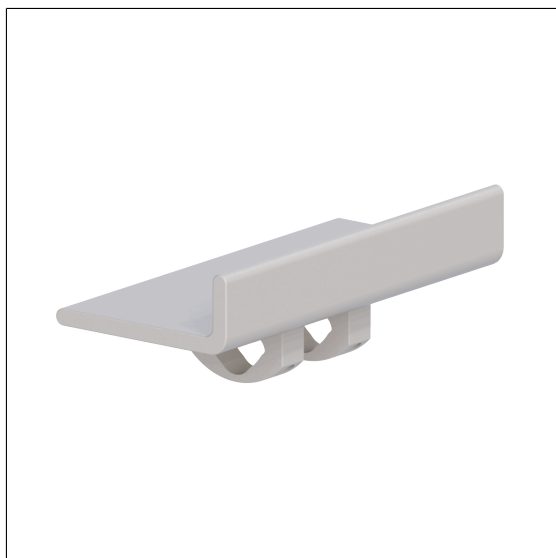

## Care Solutions · Cavere Care Accessories

Cavere Care Console de douche,  
à visser

Numéro d'article: 7515250093

### Image du produit

### Spécifications techniques

Groupe de produits	7010
Produit	Console de douche, à visser
Longueur	250 mm
Largeur	130 mm
Hauteur	90 mm
surface de rangement	300 cm <sup>2</sup>
Matériau	aluminium
Surface	revêtement thermolaqué anti-rayure, avec protection antibactérienne intégrée (sauf noir carbone 091)
Couleur	livrable en coloris Cavere

### Description produit

- Cavere Care en tant que famille de produits, déjà récompensée par un prix, avec une excellente conception convenant à toutes les exigences
- à visser sur les mains courantes Cavere Care
- montage de la console avec le rebord vers l'avant ou vers la cloison