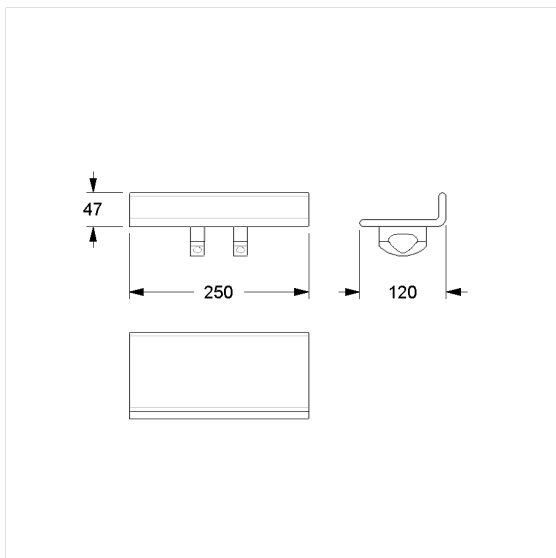

Dessin technique

Description produit

- Cavere Care en tant que famille de produits, déjà récompensée par un prix, avec une excellente conception convenant à toutes les exigences
- à visser sur les mains courantes Cavere Care
- montage de la console avec le rebord vers l'avant ou vers la cloison

Antibac

091 092 093 095 096