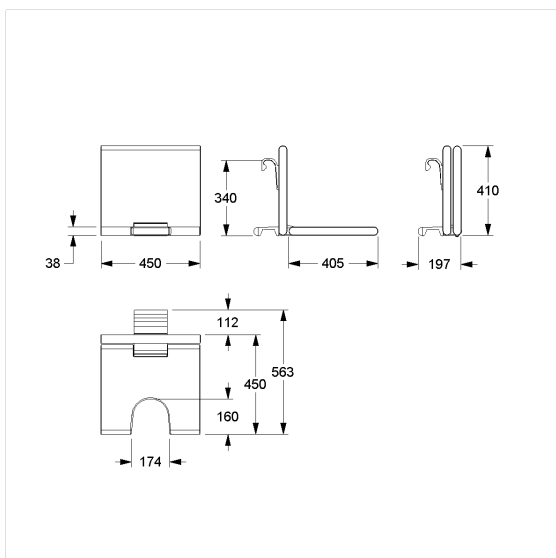

Care Solutions - Cavere Care

Cavere Care Hangzitje,
met uitsparing

Artikelnummer: 7847456095

Product afbeelding

Technische specificatie

Productgroep	7000
Product	Hangzitje, met uitsparing
Lengte	450 mm
Hoogte	406 mm
Breedte	563 mm
Materiaal	aluminium, Polster uit PUR integraalschuim
Oppervlak	krasbestendige poedercoating met antibacteriële bescherming (uitgezonderd 091 carbon zwart)
Kleur	verkrijgbaar in de Cavere kleuren, polster antraciet
Belasting	max. 150 kg

Technische tekening

Productbeschrijving

- Cavere Care is een bekronde serie met een uitstekend ontwerp voor alle toepassingen
- voor het ophangen in Cavere Care Steunreepen in hoekvorm
- met instelbare rem
- wordt automatisch in de verticale positie gehouden
- Polster met een tegen roest beschermde stalen kern
- voor douchesteungreep bovenrand 770 - 800 mm
- kan achteraf worden uitgerust met Armsteunen 7843100