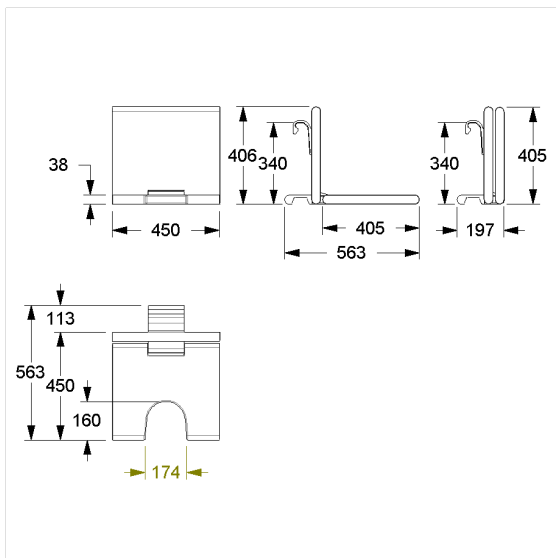

Care Solutions - Cavere Care

Cavere Care Hangzitje,
met uitsparing

Artikelnummer: 7847456095

Product afbeelding

Technische specificatie

Productgroep	7000
Product	Hangzitje, met uitsparing
Lengte	450 mm
Hoogte	406 mm
Breedte	563 mm
Materiaal	aluminium, Polster uit PUR integraalschuim
Oppervlak	krasbestendige poedercoating met antibacteriële bescherming (uitgezonderd 091 carbon zwart)
Kleur	verkrijgbaar in de Cavere kleuren, Polster zwart
Belasting	max. 150 kg

Technische tekening

Productbeschrijving

- Cavere Care is een bekronde serie met een uitstekend ontwerp voor alle toepassingen
- voor het ophangen in Cavere Care Steungreepen in hoekvorm
- Polster met een tegen roest beschermde stalen kern
- met instelbare rem
- wordt automatisch in de verticale positie gehouden
- voor douchesteungreep bovenrand 770 - 800 mm
- kan achteraf worden uitgerust met Armsteunen 7843100