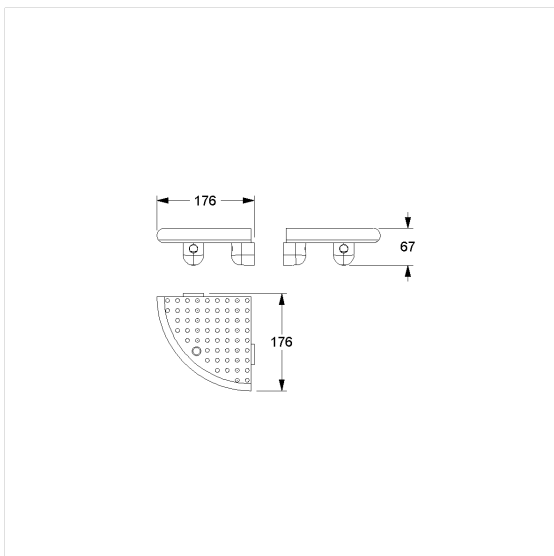

Technische tekening

Productbeschrijving

- Nylon Care als beproefde productfamilie met een breed scala aan varianten via drie series voor de meest uiteenlopende eisen
- met aanvullende opening voor afwatering aan de achterzijde
- afneembaar voor reiniging
- met aanvullende opening voor afwatering aan de achterzijde
- voor bevestiging aan muur
- levering met Bevestigingsmateriaal