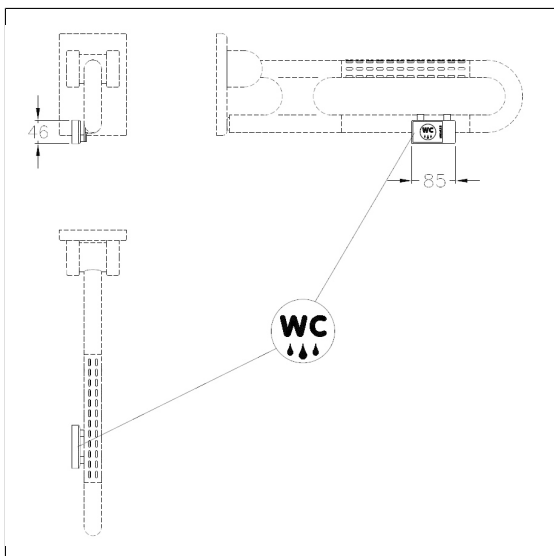

Care Solutions

Care Funksender,
nachrüstbar

Artikelnummer: 0449010000

Produktbild

Technische Daten

Produktgruppe	2000
Produkt	Funksender, nachrüstbar
Länge	85 mm
Breite	40 mm
Höhe	46 mm
Material	Polyamid
Farbe	Farblos (000)

Technische Zeichnung

Produktbeschreibung

- für Inox Care und Nylon Care Stützklappgriffe
- mit Bildzeichen für WC-Spülauslösung
- 868,4 MHz Funksender zur kabellosen WC-Spülauslösung, Gehäusemaß 85 x 46 x 16 mm, kompatibel zu Geberit: 115.867.00.1, 115.869.00.1, 115.897.00.1, 115.898.00.1, 115.867.SN, 115.869.SN, Grohe: 38759SD0, Sanit: 05.042.00..0000, 05.014.00..0000, 05.015.00..0000, Tece: 9.240.354, 9.240.355, Viega: 696177