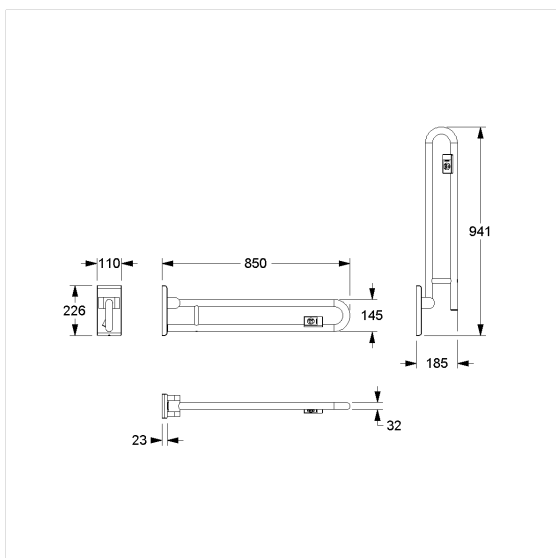

Inox Care Opklapbare muursteun vario,  
met zender

Artikelnummer: 2050284008

### Technische specificatie

Productgroep	5500
Product	Opklapbare muursteun, met zender
System	vario, met grondplaat
Lengte	850 mm
Diameter	32 mm
Materiaal	roestvrij staal, grondstof n° 1.4301 (A2, AISI 304)
Oppervlak	Hoogglans
Kleur	verkrijgbaar in Hoggglans gepolijst (008) en Gesatineerd (009)
Versie	rechts
Belasting	max. 125 kg

### Productbeschrijving

- Inox Care is een duurzaam en veelzijdig assortiment van roestvrij staal dat toegankelijkheid en hygiëne combineert in een modern ontwerp
- met instelbare rem
- met robuuste en onderhoudsvrije scharnier
- 868,4 MHz radiozender voor kabelloze WC-doorspoeling, Afmeting behuizing: 85 x 46 x 16 mm, compatibel met :Geberit: 115.867.00.1, 115.869.00.1, 115.897.00.1, 115.898.00.1, 115.867.SN, 115.869.SN, Grohe: 38759SD0, Sanit: 05.042.00..0000, 05.014.00..0000, 05.015.00..0000, Tece: 9.240.354, 9.240.355, Viega: 696177
- eenvoudige montage of demontage door ophanging aan grondplaat vario
- verborgen fixatie
- normconforme afdichting van de boorgaten (DIN 18534-1) in combinatie met NORMBAU montagesets 7470xxx
- bij lichte wanden is een vulling van ten minste 30 mm dik meervoudig verlijmt hout nodig
- kan achteraf worden uitgerust met Toiletpapierhouder 2050300
- TÜV produktcontrole certificaat
- belastbaarheid: max. 125 kg volgens ISO17966:2016, statisch getest tot 150 kg
- geproduceerd in overeenstemming met Verordening (EU) 2017/745 betreffende medische hulpmiddelen
- CE gecertificeerd
- voldoet aan DIN 18040 en ÖNORM B1600
- de montageset moet worden bepaald aan de hand van de bouwkundige omstandigheden en afzonderlijk worden besteld