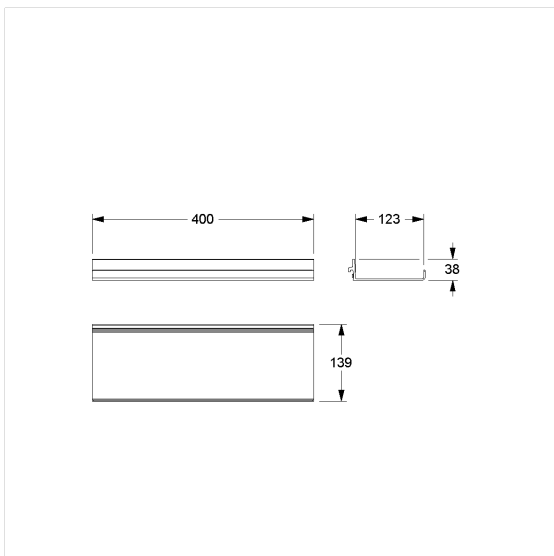

Care Solutions · Cavere Care Accessories

Cavere Care FlexPlanchet

Artikelnummer: 7100011092

Product afbeelding

Technische specificatie

Productgroep	7010
Product	FlexPlanchet
Lengte	400 mm
Breedte	123 mm
Hoogte	38 mm
oppervlakte	492 cm ²
Materiaal	aluminium
Oppervlak	krasbestendige poedercoating met antibacteriële bescherming (uitgezonderd 091 carbon zwart)
Kleur	verkrijgbaar in de Cavere kleuren
Belasting	max. 10 kg

Technische tekening

Productbeschrijving

- Cavere FlexCare als modulair railsysteem voor accessoires
- voor het ophangen in Cavere FlexRail
- kan tussen de stangen van de Cavere Flex handdoekhouder worden gemonteerd om ruimte te besparen