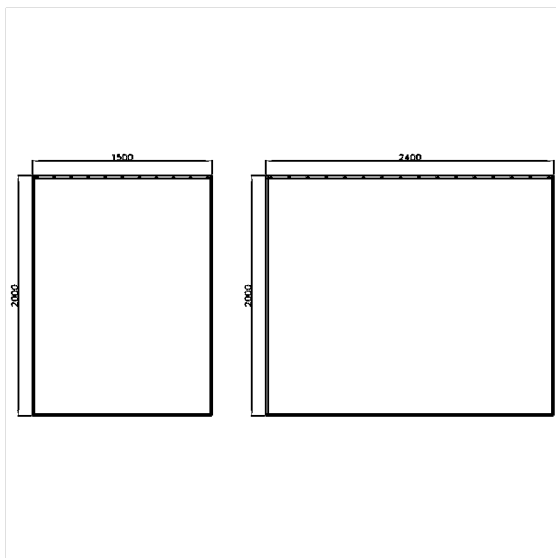

Care Douche gordijn,
tweedelig

Artikelnummer: 0787630059

Product afbeelding

Technische specificatie

Productgroep	1900
Product	Douche gordijn, tweedelig
Breedte	1500 mm
Breedte deel 2	2400 mm
Lengte	1 mm
Materiaal	Stof
Kleur	verkrijgbaar in de kleuren van de douche gordijn

Technische tekening

Productbeschrijving

- voor Care Douche gordijnstangen
- schimmeldodend
- wasbaar op 40°, geschikt voor desinfectie tot 60 graden
- sneldrogend en waterafstotend
- met messing vernikkelde ogen voor gordijnringen
- voorzien van een zoom rondom en loodstrip aan de onderzijde
- verkrijgbaar in de volgende Douche gordijnen kleuren:
 - 019 - Wit met structuur
 - 051 - Wit ovaal patroon
 - 052 - Grijs ovaal patroon
 - 054 - Wit diagonale strepen
 - 059 - Wit uit Trevira CS
- kleur wit uit Trevira CS (059) brandvertrager volgens DIN 4102, Bouwmateriaal klasse B1
- kleurmonsters op aanvraag beschikbaar
- ook beschikbaar in individuele lengtes op aanvraag