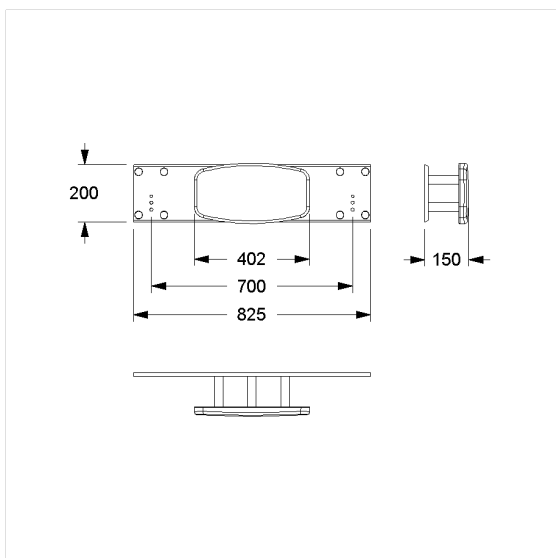

Care Solutions · Cavere Care

Cavere Care Rugleuning,
voor Opklapbare muursteen met elektronische schakelaar,
verborgen aansluiting met montageplaat

Artikelnummer: 7841325095

Product afbeelding

Technische specificatie

Productgroep	7000
Product	Rugleuning, voor Opklapbare muursteen met elektronische schakelaar, verborgen aansluiting met montageplaat
Lengte	825 mm
Breedte	160 mm
Hoogte	200 mm
Materiaal	aluminium, Polster uit PUR integraalschuim
Oppervlak	krasbestendige poedercoating met antibacteriële bescherming (uitgezonderd 091 carbon zwart)
Kleur	verkrijgbaar in de Cavere kleuren, Polster zwart

Technische tekening

Productbeschrijving

- Cavere Care is een bekronde serie met een uitstekend ontwerp voor alle toepassingen
- Rugleuning bevestigd op montageplaat
- uitsluitend voor de bevestiging van twee Cavere Care opklapbare muursteen met elektronische schakelaar, verborgen aansluiting met montageplaat
- met frezen voor kabelgeleiding
- afstand tussende opklapbare muursteunen 700 mm
- bij bestelling van opklapbare muursteen met elektronische schakelaar wordt de bevestigingsplaat gecrediteerd
- verborgen fixatie
- de montageset moet worden bepaald aan de hand van de bouwkundige omstandigheden en afzonderlijk worden besteld