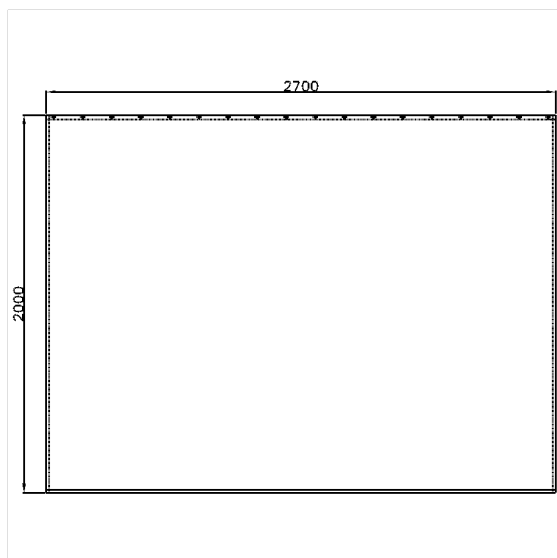

Technische tekening

Productbeschrijving

- voor Care Douchegordijnstangen
- antibacterieel en schimmeldodend
- wasbaar op 40°, geschikt voor desinfectie tot 60 graden
- sneldrogend en waterafstotend
- met messing vernikkelde ogen voor gordijnringen
- voorzien van een zoom rondom en loodstrip aan de onderzijde
- verkrijgbaar in de volgende Douchegordijnen kleuren:
  - 019 - Wit met structuur
  - 051 - Wit ovaal patroon
  - 052 - Grijs ovaal patroon
  - 054 - Wit diagonale strepen
  - 059 - Wit uit Trevira CS
- kleur wit uit Trevira CS (059) brandvertrager volgens DIN 4102, Bouwmateriaal klasse B1
- kleurmonsters op aanvraag beschikbaar
- ook beschikbaar in individuele lengtes op aanvraag

Antibac

019 051 052 054 059