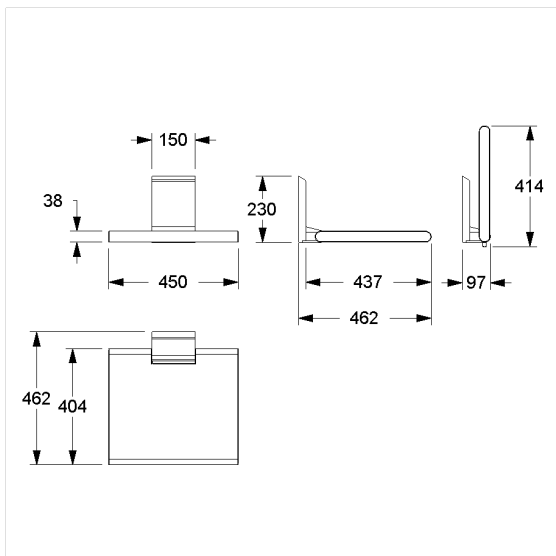

Care Solutions · Cavere Care Chrome

Cavere Care Chrome opklapbaar zitje vario

Artikelnummer: 9844451300

Product afbeelding

Technische specificatie

Productgroep	7000
Product	opklapbaar zitje
System	vario, met grondplaat
Lengte	462 mm
Hoogte	230 mm
Breedte	450 mm
Materiaal	aluminium, Polster uit PUR integraalschuim
Oppervlak	glanzend chroom
Kleur	Cavere Chrome (300), Polster zwart
Belasting	max. 150 kg

Technische tekening

Productbeschrijving

- Polster met een tegen roest beschermde stalen kern
- met instelbare rem
- wordt automatisch in de verticale positie gehouden
- eenvoudige montage of demontage door ophanging aan grondplaat vario
- verborgen fixatie
- bij lichte wanden is een vulling van ten minste 20 mm dik meervoudig verlijmt hout nodig
- de montageset moet worden bepaald aan de hand van de bouwkundige omstandigheden en afzonderlijk worden besteld