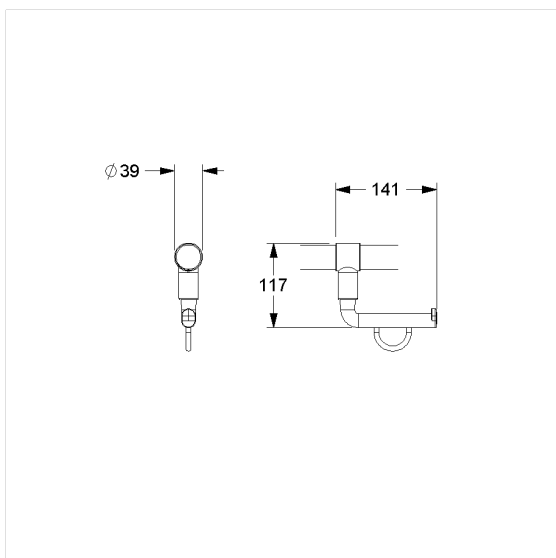

Nylon Care Toiletrolhouder,
achteraf in te bouwen

Artikelnummer: 0449120022

Product afbeelding

Technische specificatie

Productgroep	2000
Product	Toiletrolhouder, achteraf in te bouwen
Lengte	141 mm
Breedte	39 mm
Hoogte	117 mm
Materiaal	Polyamide
Oppervlak	Hoogglans
Kleur	verkrijgbaar in de Nylon kleuren

Technische tekening

Productbeschrijving

- Nylon Care als beproefde productfamilie met een breed scala aan varianten via drie series voor de meest uiteenlopende eisen
- voor Nylon Care Opklapbare muursteen, Muursteen en Steungreepen
- geschikt voor alle in de handel verkrijgbare papierrollen
- met onderhoudsvrije rollenrem
- levering met Bevestigingsmateriaal
- kan niet gebruikt worden voor Opklapbare muursteen (0437...) en Steungreepen Nylon Care 400