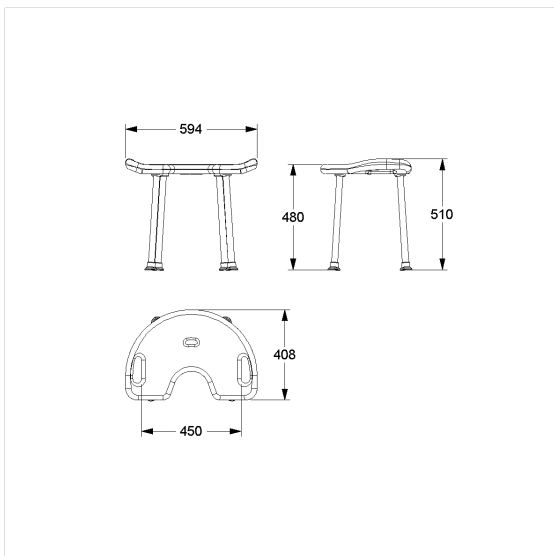

Care Solutions - Cavere Care

Cavere Care kruk,
met uitsparing

Artikelnummer: 7844345095

Product afbeelding

Technische specificatie

Productgroep	7000
Product	kruk, met uitsparing
Lengte	595 mm
Hoogte	510 mm
Breedte	410 mm
Materiaal	roestvrij staal, grondstof n° 1.4301 (A2, AISI 304), Polster uit PUR integraalschuim
Oppervlak	krasbestendige poedercoating met antibacteriële bescherming (uitgezonderd 091 carbon zwart)
Kleur	verkrijgbaar in de Cavere kleuren, Polster zwart
Belasting	max. 150 kg

Technische tekening

Productbeschrijving

- Cavere Care is een bekronde serie met een uitstekend ontwerp voor alle toepassingen
- met uitsparingen aan de zijkant die dienen als handgrepen
- oppervlak van de zitting met waterafloop
- met anti-slip vlak onder aan de poot, in de kleur van de kussen