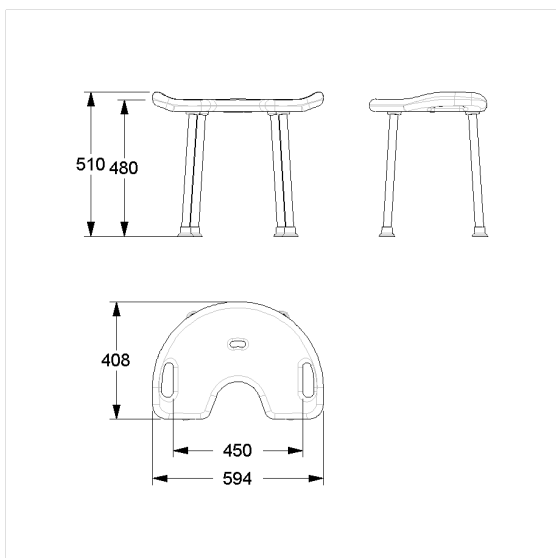

Technische tekening

Productbeschrijving

- Cavere Care is een bekronde serie met een uitstekend ontwerp voor alle toepassingen
- met uitsparingen aan de zijkant die dienen als handgrepen
- oppervlak van de zitting met waterafloop
- met anti-slip vlak onder aan de poot, in de kleur van de kussen

Antibac

091 092 093 095 096