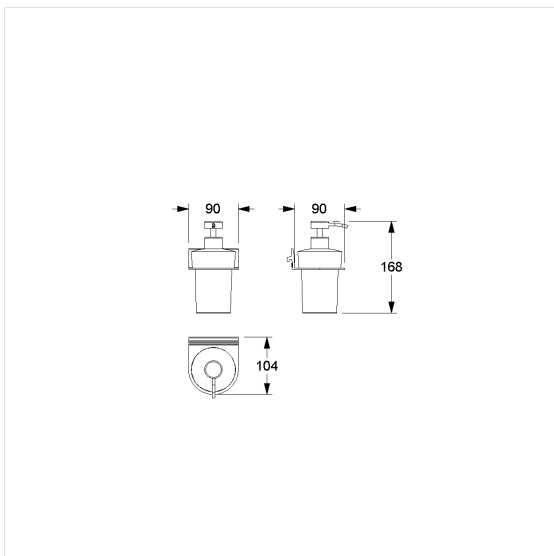

Care Solutions · Cavere Care Accessories

Cavere Care FlexZeepdispenser

Artikelnummer: 7100026095

Product afbeelding

Technische specificatie

Productgroep	7010
Product	FlexZeepdispenser
Lengte	168 mm
Breedte	104 mm
Hoogte	90 mm
Inhoud	0.2 l
Materiaal	aluminium, Glazen fles
Oppervlak	krasbestendige poedercoating met antibacteriële bescherming (uitgezonderd 091 carbon zwart), gesatineerd glas
Kleur	verkrijgbaar in de Cavere kleuren

Technische tekening

Productbeschrijving

- Cavere FlexCare als modulair railsysteem voor accessoires
- voor het ophangen in Cavere FlexRail
- Pompkop van verchroomde metalen
- Zeepdispenser afneembaar voor reiniging