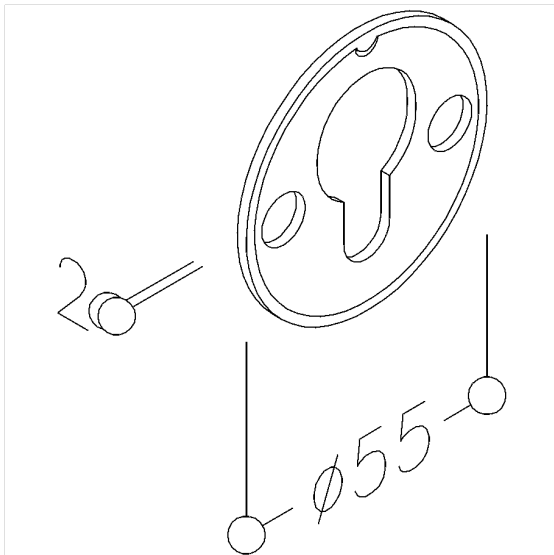

Baubeschlag · Nylon Schutzbeschläge

Nylon Ausgleichscheibe

Bestellnummer: 0396460016

Produktbild

Technische Daten

Produktgruppe	0900
Produkt	Ausgleichscheibe
Kurzbezeichnung	NY.S 80.2
Material	Polyamid
Oberfläche	hochglänzend
Farbe	lieferbar in Schwarz (016), Dunkelgrau (018), Weiß (019) und Manhattan (067)

Technische Zeichnung

Produktbeschreibung

- Aus Nylon, in der Farbe..., 2 mm dick, mit korrosionsgeschützter Stahlscheibe für Schutzrosetten