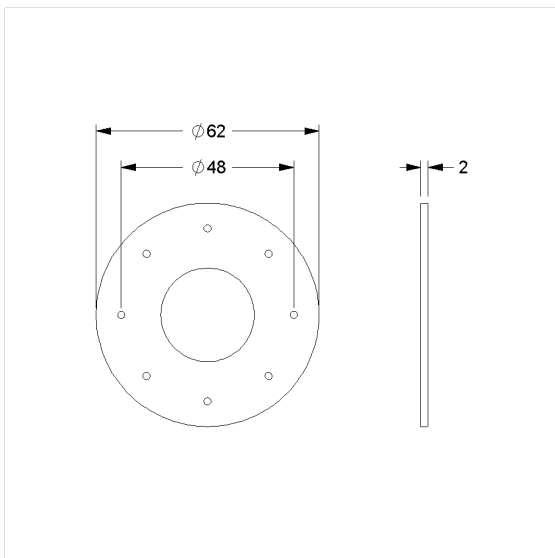

Care Afdichting,
10 stuk

Artikelnummer: 2053601016

Product afbeelding

Technische specificatie

Productgroep	5500
Product	Afdichting, 10 stuk
Lengte	62 mm
Breedte	62 mm
Hoogte	2 mm
Diameter	62 mm
Materiaal	celrubber EPDM
Kleur	Zwart (016)

Technische tekening

Productbeschrijving

- zelfklevend met bescherfolie
- voor normconforme afdichting van e boorgaten (DIN 18534-1)
- ook voor voegen geschikt
- voor alle Inox Care en Eco Care producten met rozet Ø 70 mm te gebruiken
- verpakking eenheid 10 stuks