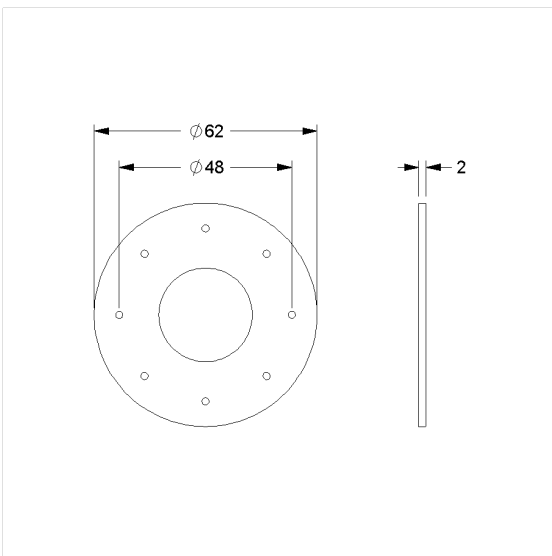

Care Afdichting

Artikelnummer: 2053601016

NORMBAU

PASSION FOR CARE

Product afbeelding

Technische specificatie

Productgroep	5500
Product	Afdichting
Diameter	62 mm
Materiaal	celrubber EPDM
Kleur	Zwart (016)

Technische tekening

Productbeschrijving

- zelfklevend met beschermfolie
- voor normconforme afdichting van e boorgaten (DIN 18534-1)
- ook voor voegen geschikt
- voor alle Inox Care en Eco Care producten met rozet $\varnothing 70$ mm te gebruiken
- verpakking eenheid 10 stuks