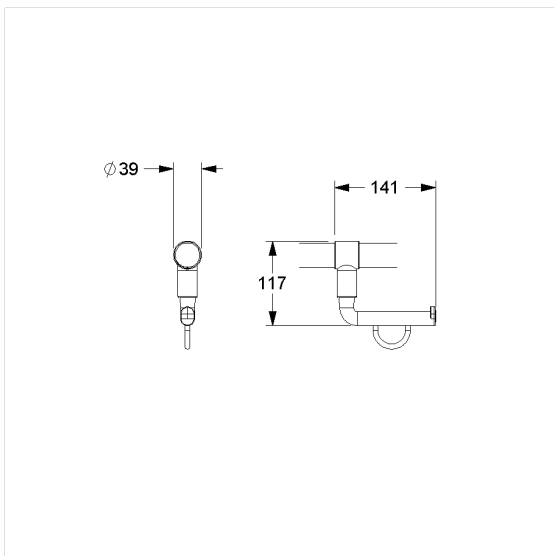

Nylon Care Toiletrolhouder,
achteraf in te bouwen

Artikelnummer: 0449120016

Product afbeelding

Technische specificatie

Productgroep	2000
Product	Toiletrolhouder, achteraf in te bouwen
Lengte	141 mm
Breedte	39 mm
Hoogte	117 mm
Materiaal	Polyamide
Oppervlak	Hoogglans
Kleur	verkrijgbaar in de Nylon kleuren

Technische tekening

Productbeschrijving

- Nylon Care als beproefde productfamilie met een breed scala aan varianten via drie series voor de meest uiteenlopende eisen
- voor Nylon Care Opklapbare muursteen, Muursteen en Steungreepen
- geschikt voor alle in de handel verkrijgbare papierrollen
- met onderhoudsvrije rollenrem
- levering met Bevestigingsmateriaal
- kan niet gebruikt worden voor Opklapbare muursteen (0437...) en Steungreepen Nylon Care 400