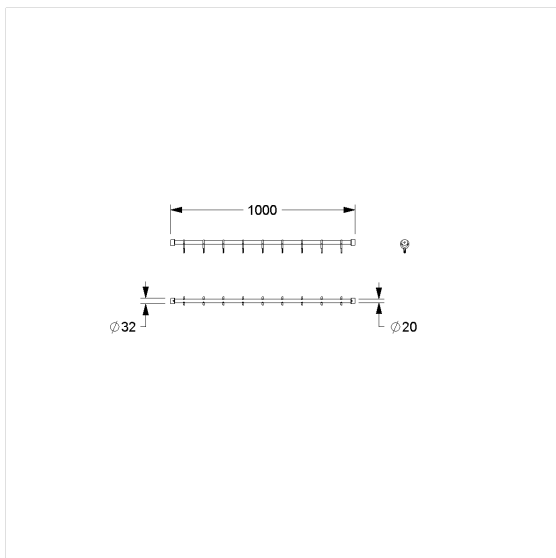

Inox Care Douche gordijnstang,
met Gordijnringen

Artikelnummer: 2065220009

Product afbeelding

Technische specificatie

Productgroep	5600
Product	Douche gordijnstang, met Gordijnringen
Gordijnringen	12 Stuk
Vorm	I-vorm
Lengte	1000 mm
Materiaal	roestvrij staal, grondstof n° 1.4301 (A2, AISI 304), Gordijnringen uit Polyamide
Oppervlak	fijn-mat
Diameter	20 mm
Kleur	Roestvrij staal (009)

Technische tekening

Productbeschrijving

- Inox Care als robuuste en tijdloze klassieker met bacteriostatische eigenschappen
- kan op maat ingekort worden
- aansluit profiel voor plafondbevestiging op aanvraag
- Nylon Gordijnringen, kleur Donkergrijs (018)
- bij lichte wanden is een vulling van ten minste 20 mm dik meervoudig verlijmt hout nodig
- uitbreidbaar met Care Douche gordijnen
- levering met edelstaal torxschroeven $\varnothing 6 \times 60$ mm en pluggen
- ook beschikbaar in individuele lengtes op aanvraag