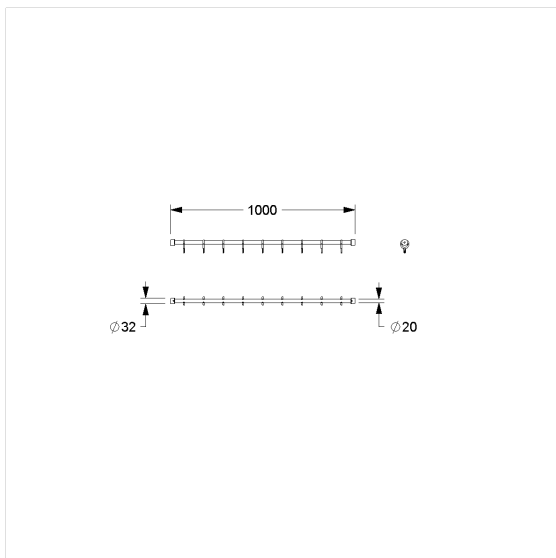

Technische tekening

Productbeschrijving

- Inox Care als robuuste en tijdloze klassieker met bacteriostatische eigenschappen
- kan op maat ingekort worden
- aansluit profiel voor plafondbevestiging op aanvraag
- Nylon Gordijnringen, kleur Donkergrijs (018)
- wandbevestiging met axiale bevestigings schroeven
- bij lichte wanden is een vulling van ten minste 20 mm dik meervoudig verlijmt hout nodig
- uitbreidbaar met Care Douchegordijnen
- levering met edelstaal torxschroeven Ø 6 x 60 mm en pluggen
- ook beschikbaar in individuele lengtes op aanvraag

009