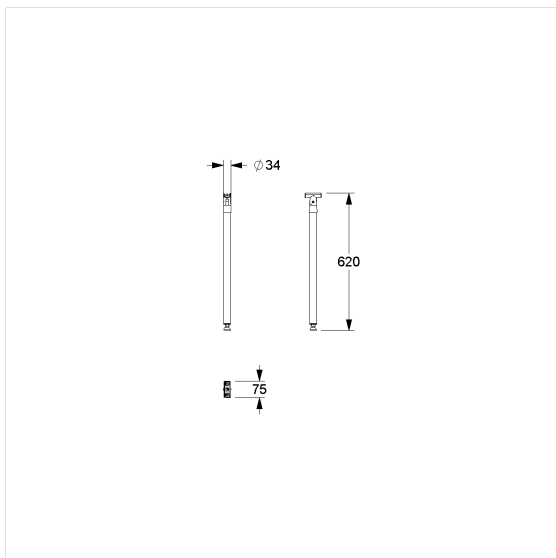

Technische Zeichnung

Produktbeschreibung

- Eco Care als solide und preiswerte Care Solution
- die Bodenstütze dient als Unterstützung bei unzureichender Wandbeschaffenheit, dadurch können die resultierenden Kräfte auf die Wandbefestigung reduziert werden
- mit rutschhemmendem Bodenpuffer in Schwarz
- für Eco Care Stützklappgriffe

018