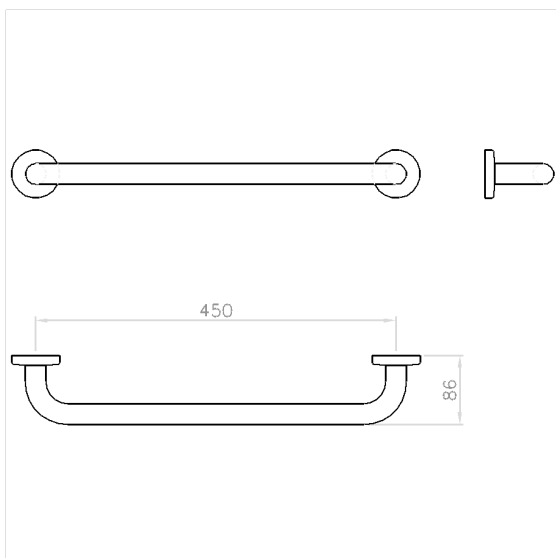

Care Solutions · Nylon Care Accessories

Nylon Care Porte-serviette,
avec rosaces

Numéro d'article: 0528110019

Image du produit

Spécifications techniques

Groupe de produits	1500
Produit	Porte-serviette, avec rosaces
Longueur	520 mm
Largeur	86 mm
Hauteur	70 mm
Diamètre	26 mm
Matériau	polyamide
Surface	haute brillance
Couleur	livrable en coloris Nylon

Dessin technique

Description produit

- Nylon Care en tant que famille de produits éprouvée avec une grande diversité de variantes grâce à trois séries répondant aux exigences les plus diverses
- pour suspendre les serviettes
- avec rosace en plastique Ø 60 mm pour vissage invisible
- Livré avec matériel de montage