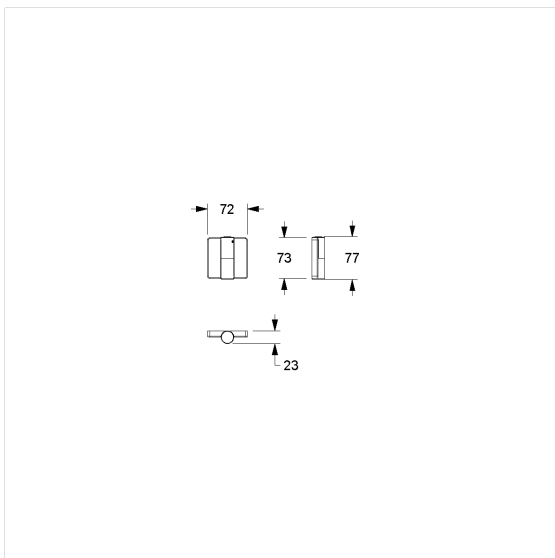

Care Solutions · Nylon Solutions de cloisons

Nylon Paumelles,
avec ressort

Numéro d'article: 0529020018

Image du produit

Spécifications techniques

Groupe de produits	2200
Produit	Paumelles, avec ressort
Désignation abrégée	NY.TB 82.1
Version	DIN gauche
Version	pour la fermeture des portes
Longueur	75 mm
Largeur	25 mm
Hauteur	80 mm
Matériau	polyamide
Surface	haute brillance
Couleur	livrable en coloris Nylon

Dessin technique

Description produit

- Solutions de cloisons design pour portes et cloisons en panneaux HPL
- mais avec ressort réglable
- renforcé par de l'acier
- fixation invisible
- Paumelles à ressort: Recommandation de montage: 2 paumelles pour portes jusqu'à 40 kg 3 paumelles pour portes jusqu'à 60 kg
- Livré sans matériel de fixation