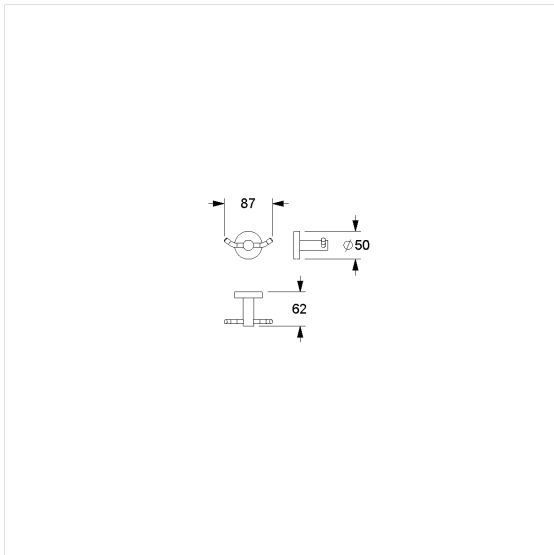

Inox Care Patère double

Numéro d'article: 2291612008

Image du produit

Spécifications techniques

| | |
|--------------------|--|
| Groupe de produits | 5600 |
| Produit | Patère double |
| Longueur | 62 mm |
| Largeur | 87 mm |
| Hauteur | 50 mm |
| Matériau | inox, qualité no 1.4301 (A2-AISI 304) |
| Surface | haute brillance |
| Couleur | livrable en Poli brillant (008), Satiné (009) et Blanc (019) |

Dessin technique

Description produit

- Inox Care, une gamme résistante et polyvalente en acier inoxydable qui allie accessibilité et hygiène dans un design moderne
- Pour suspendre des ustensiles
- Pour un montage mural
- Fixation invisible
- Livré avec matériel de montage