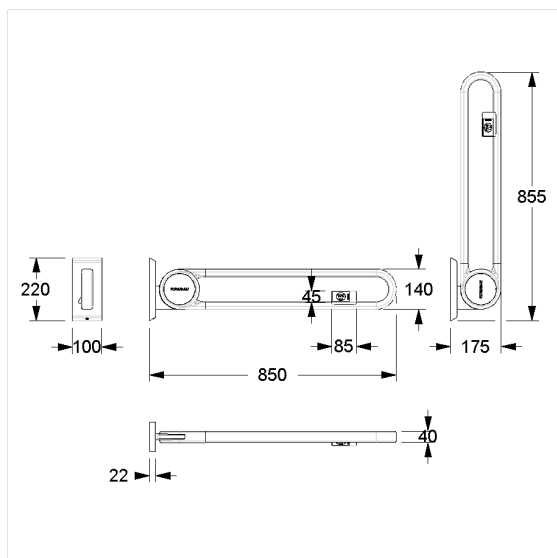

Care Solutions · Cavere Care

Cavere Care Opklapbare muursteun vario,
met zender

Artikelnummer: 7447284095

Product afbeelding

Technische specificatie

| | |
|--------------|---|
| Productgroep | 7000 |
| Product | Opklapbare muursteun, met zender |
| System | vario, met grondplaat |
| Lengte | 850 mm |
| Materiaal | aluminium, grondplaat uit roestvrij staal |
| Oppervlak | krasbestendige poedercoating met antibacteriële bescherming (uitgezonderd 091 carbon zwart) |
| Kleur | verkrijgbaar in de Cavere kleuren |
| Versie | rechts |
| Belasting | max. 100 kg |

Technische tekening

Productbeschrijving

- Cavere Care is een bekronde serie met een uitstekend ontwerp voor alle toepassingen
- ergonomisch door trigonometrische greep
- met instelbare rem
- met robuuste en onderhoudsvrije scharnier
- 868,4 MHz radiozender voor kabelloze WC-doorspoeling, Afmeting behuizing: 85 x 46 x 16 mm, compatibel met :Geberit: 115.867.00.1, 115.869.00.1, 115.897.00.1, 115.898.00.1, 115.867.SN, 115.869.SN, Grohe: 38759SD0, Sanit: 05.042.00..0000, 05.014.00..0000, 05.015.00..0000, Tece: 9.240.354, 9.240.355, Viega: 696177
- eenvoudige montage of demontage door ophanging aan grondplaat vario
- verborgen fixatie
- bij lichte wanden is een vulling van ten minste 20 mm dik meervoudig verlijmt hout nodig
- kan achteraf worden uitgerust met Cavere Care Toiletpapierhouder 7449110
- TÜV produktcontrole certificaat
- CE gecertificeerd
- voldoet aan DIN 18040 en ÖNORM B1600
- de montageset moet worden bepaald aan de hand van de bouwkundige omstandigheden en afzonderlijk worden besteld